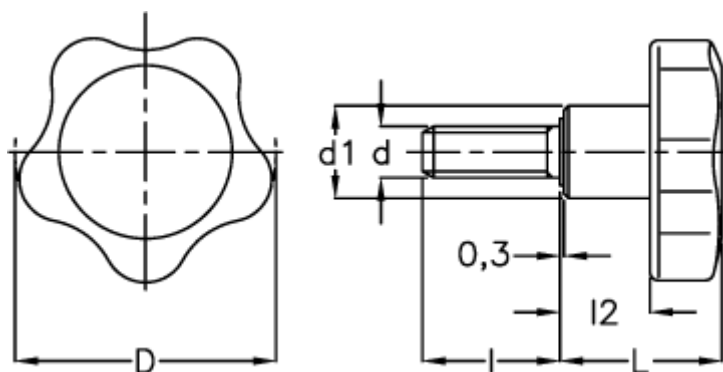

Varenummer: 2302166573
Beskrivelse: E+G Stjernegreb i termoplast
VC.692/60 p-M12x40

Mål

D	= 60
d1	= 21
d 6g	= M12
l	= 40
L	= 36.5
l2	= 21